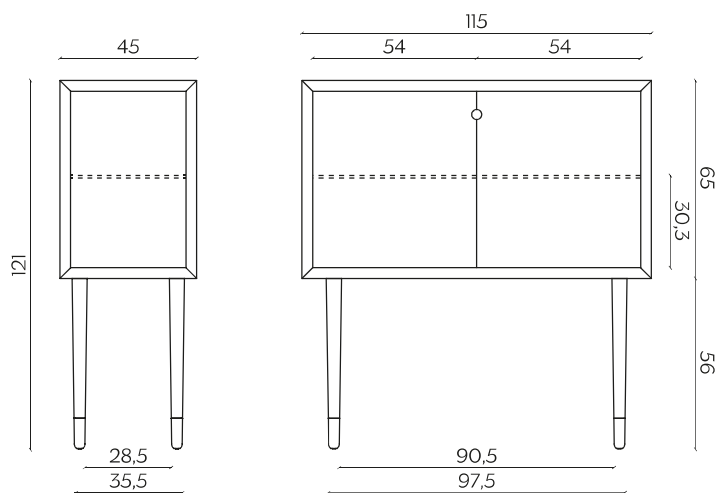

JUNO

by e-ggs

SKU: MIMOMS - 501 - VL 25

Juno è un contenitore di storie. È il tentativo di risvegliare il lato romantico della casa, perso nella frenesia contemporanea. È la volontà di riportare in vita il concetto della vetrina, con gambe alte, forme squadrate e colori neutri. È la necessità di placare il senso di appartenenza verso il passato.

DIMENSIONS

width: 45 cm - 17.7"
 depth: 45 cm - 17.7"
 height: 180 cm - 70.8"

width: 115 cm - 45.3"
 depth: 45 cm - 17.7"
 height: 121 cm - 47.6"

FINITURE | FINISHES
STRUTTURA | STRUCTURE

Legno | Wood

Frassino
Ash