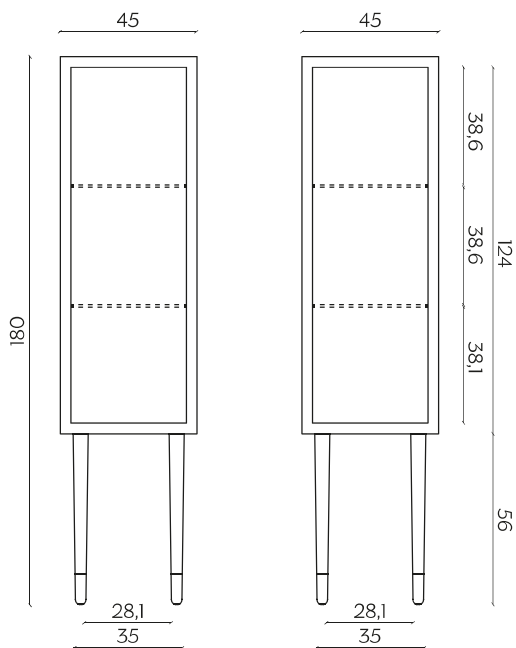

JUNO

by e-ggs

SKU: MIMOMS - 501 - VL 25

Juno è un contenitore di storie. È il tentativo di risvegliare il lato romantico della casa, perso nella frenesia contemporanea. È la volontà di riportare in vita il concetto della vetrina, con gambe alte, forme squadrate e colori neutri. È la necessità di placare il senso di appartenenza verso il passato.

DIMENSIONS

width: 45 cm - 17.7"
 depth: 45 cm - 17.7"
 height: 180 cm - 70.8"

width: 115 cm - 45.3"
 depth: 45 cm - 17.7"
 height: 121 cm - 47.6"

FINITURE | FINISHES
STRUTTURA | STRUCTURE

Legno | Wood

Frassino
Ash